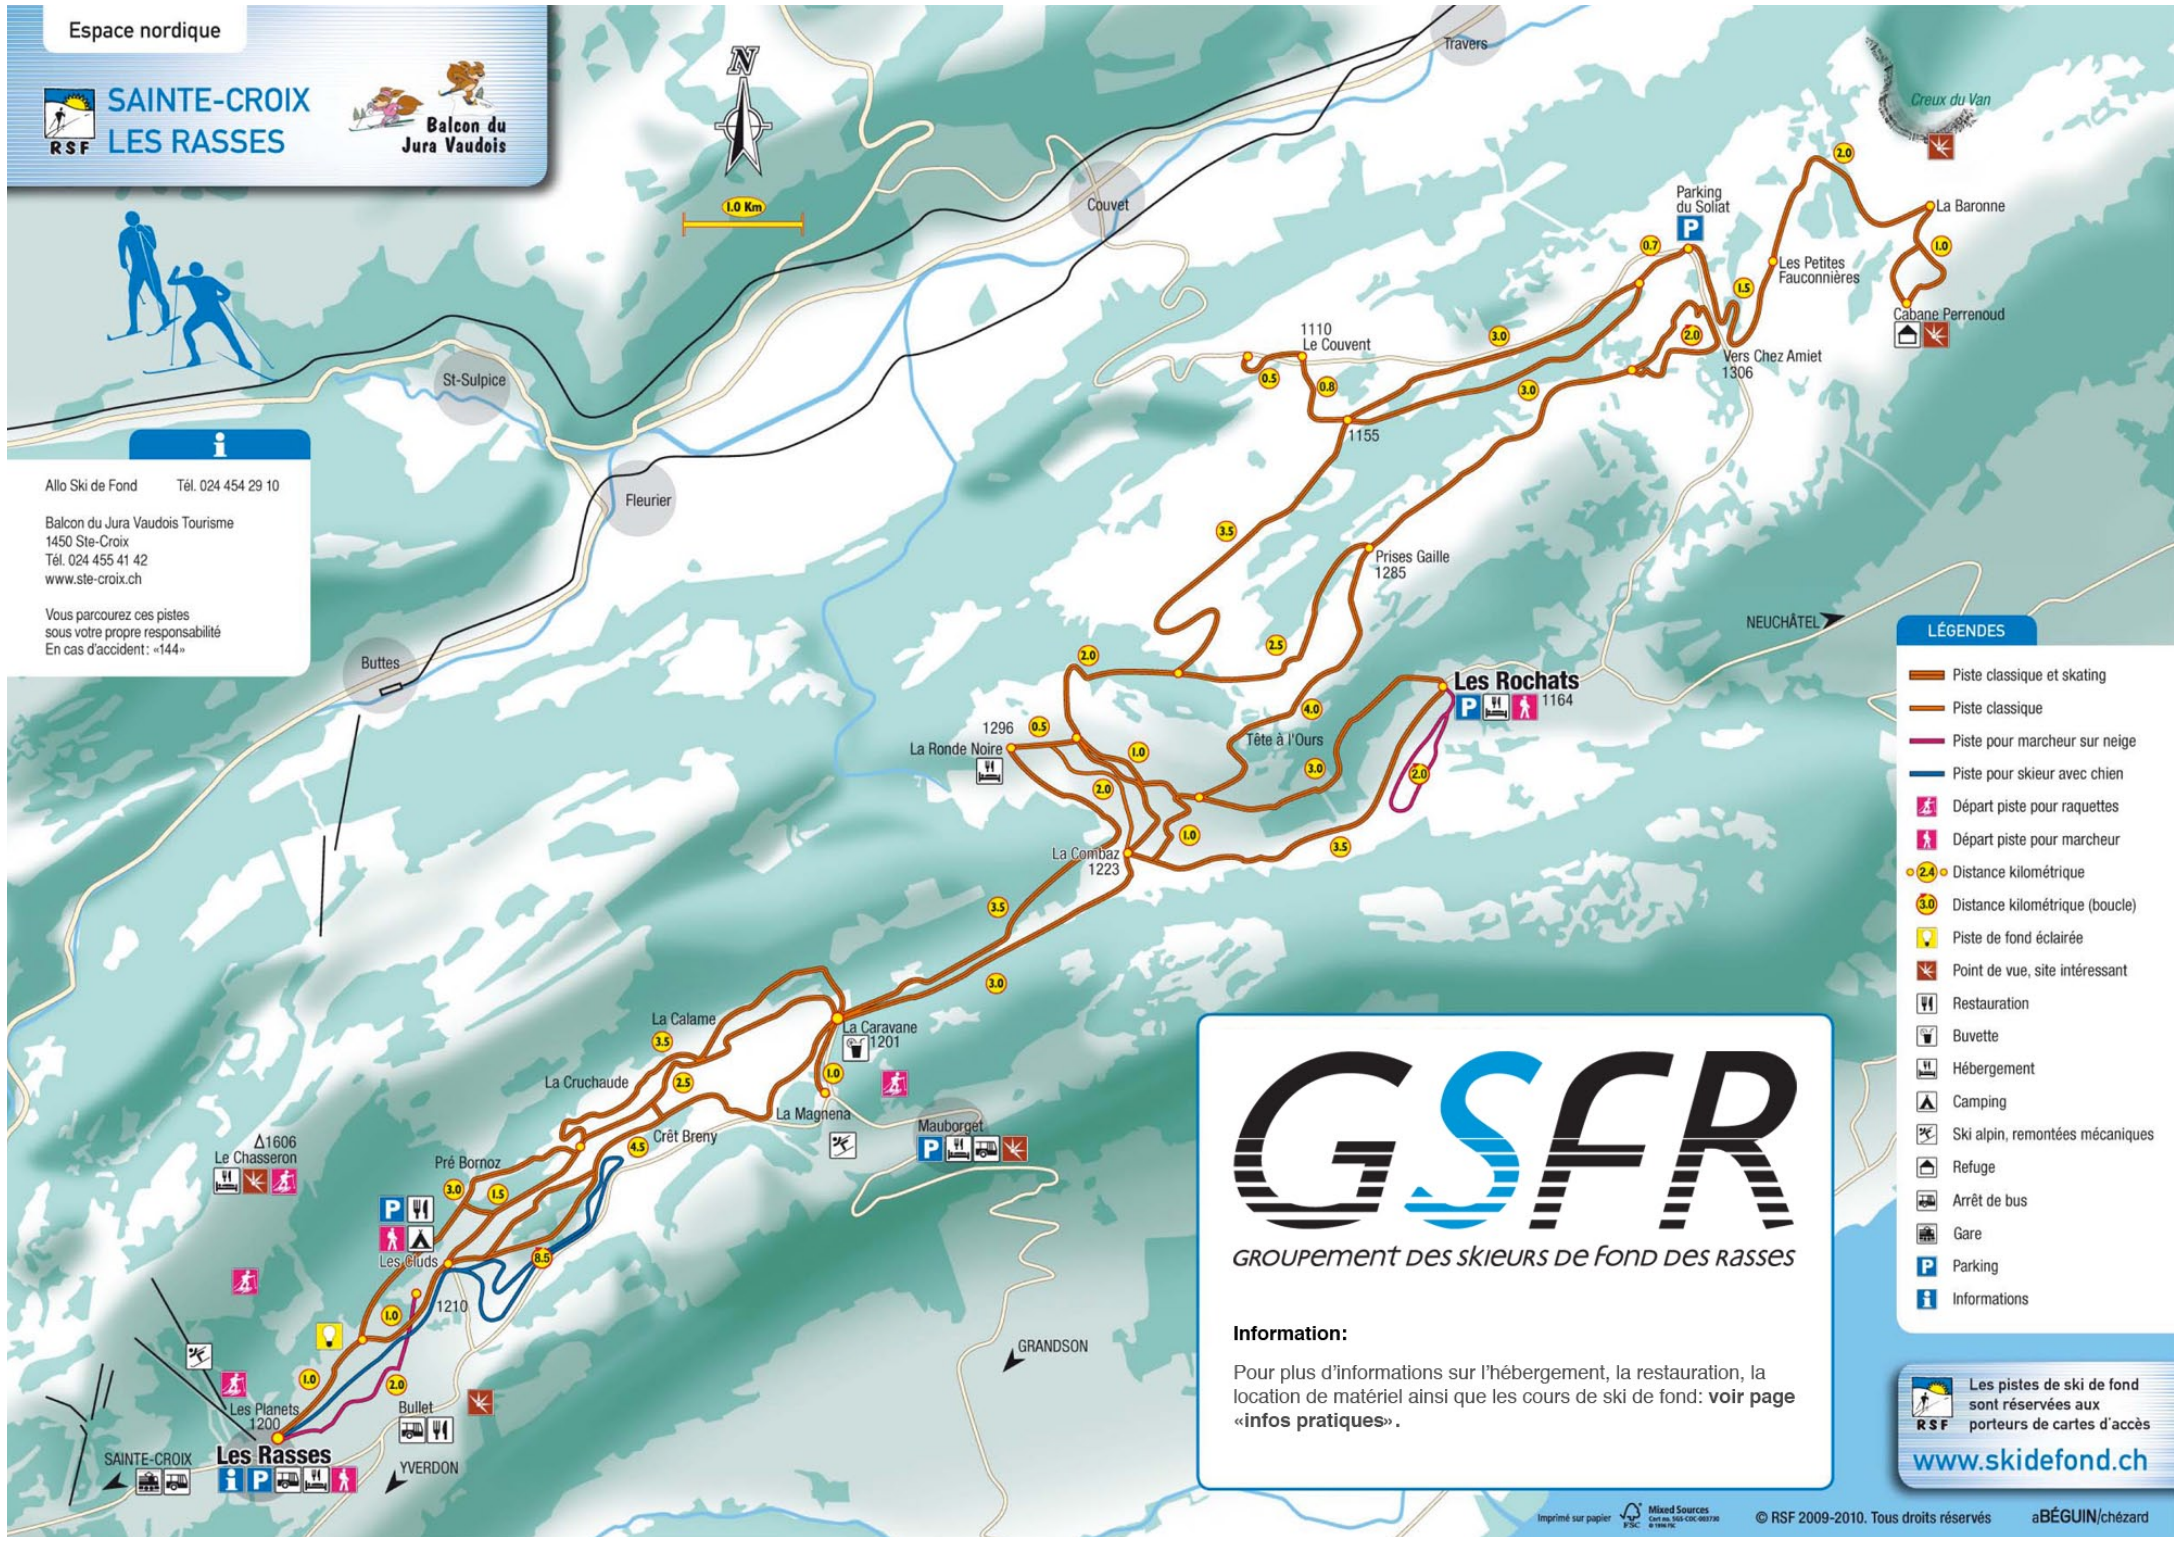

Allo Ski de Fond Tél. 024 454 29 10

Balçon du Jura Vaudois Tourisme
1450 Ste-Croix
Tél. 024 455 41 42
www.ste-croix.ch

Vous parcourez ces pistes
sous votre propre responsabilité
En cas d'accident: «144»

LÉGENDES

- Piste classique et skating
- Piste classique
- Piste pour marche sur neige
- Piste pour skieur avec chien
- Départ piste pour raquettes
- Départ piste pour marcheur
- 2.4 Distance kilométrique
- 3.0 Distance kilométrique (boucle)
- Piste de fond éclairée
- Point de vue, site intéressant
- Restauration
- Buvette
- Hébergement
- Camping
- Ski alpin, remontées mécaniques
- Refuge
- Arrêt de bus
- Gare
- Parking
- Informations

Les pistes de ski de fond sont réservées aux porteurs de cartes d'accès

www.skidefond.ch